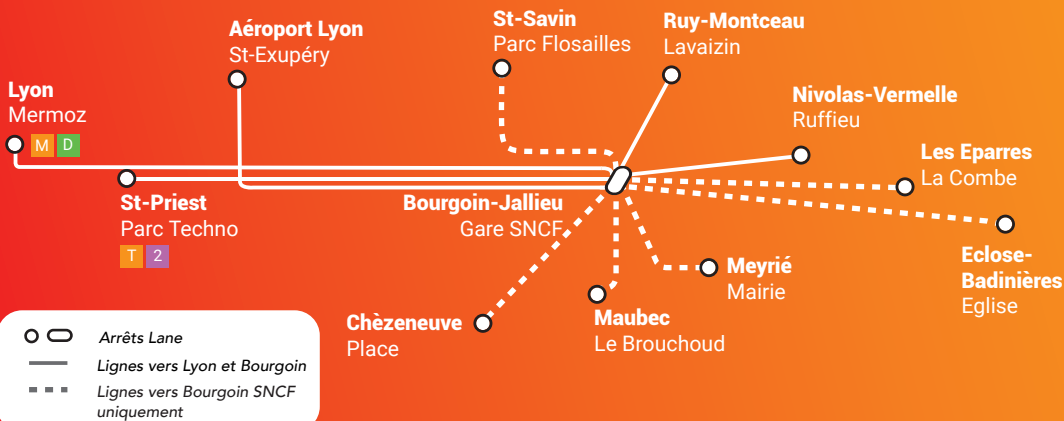

Ce projet est cofinancé par l'Union Européenne

Ne pas jeter sur la voie publique.